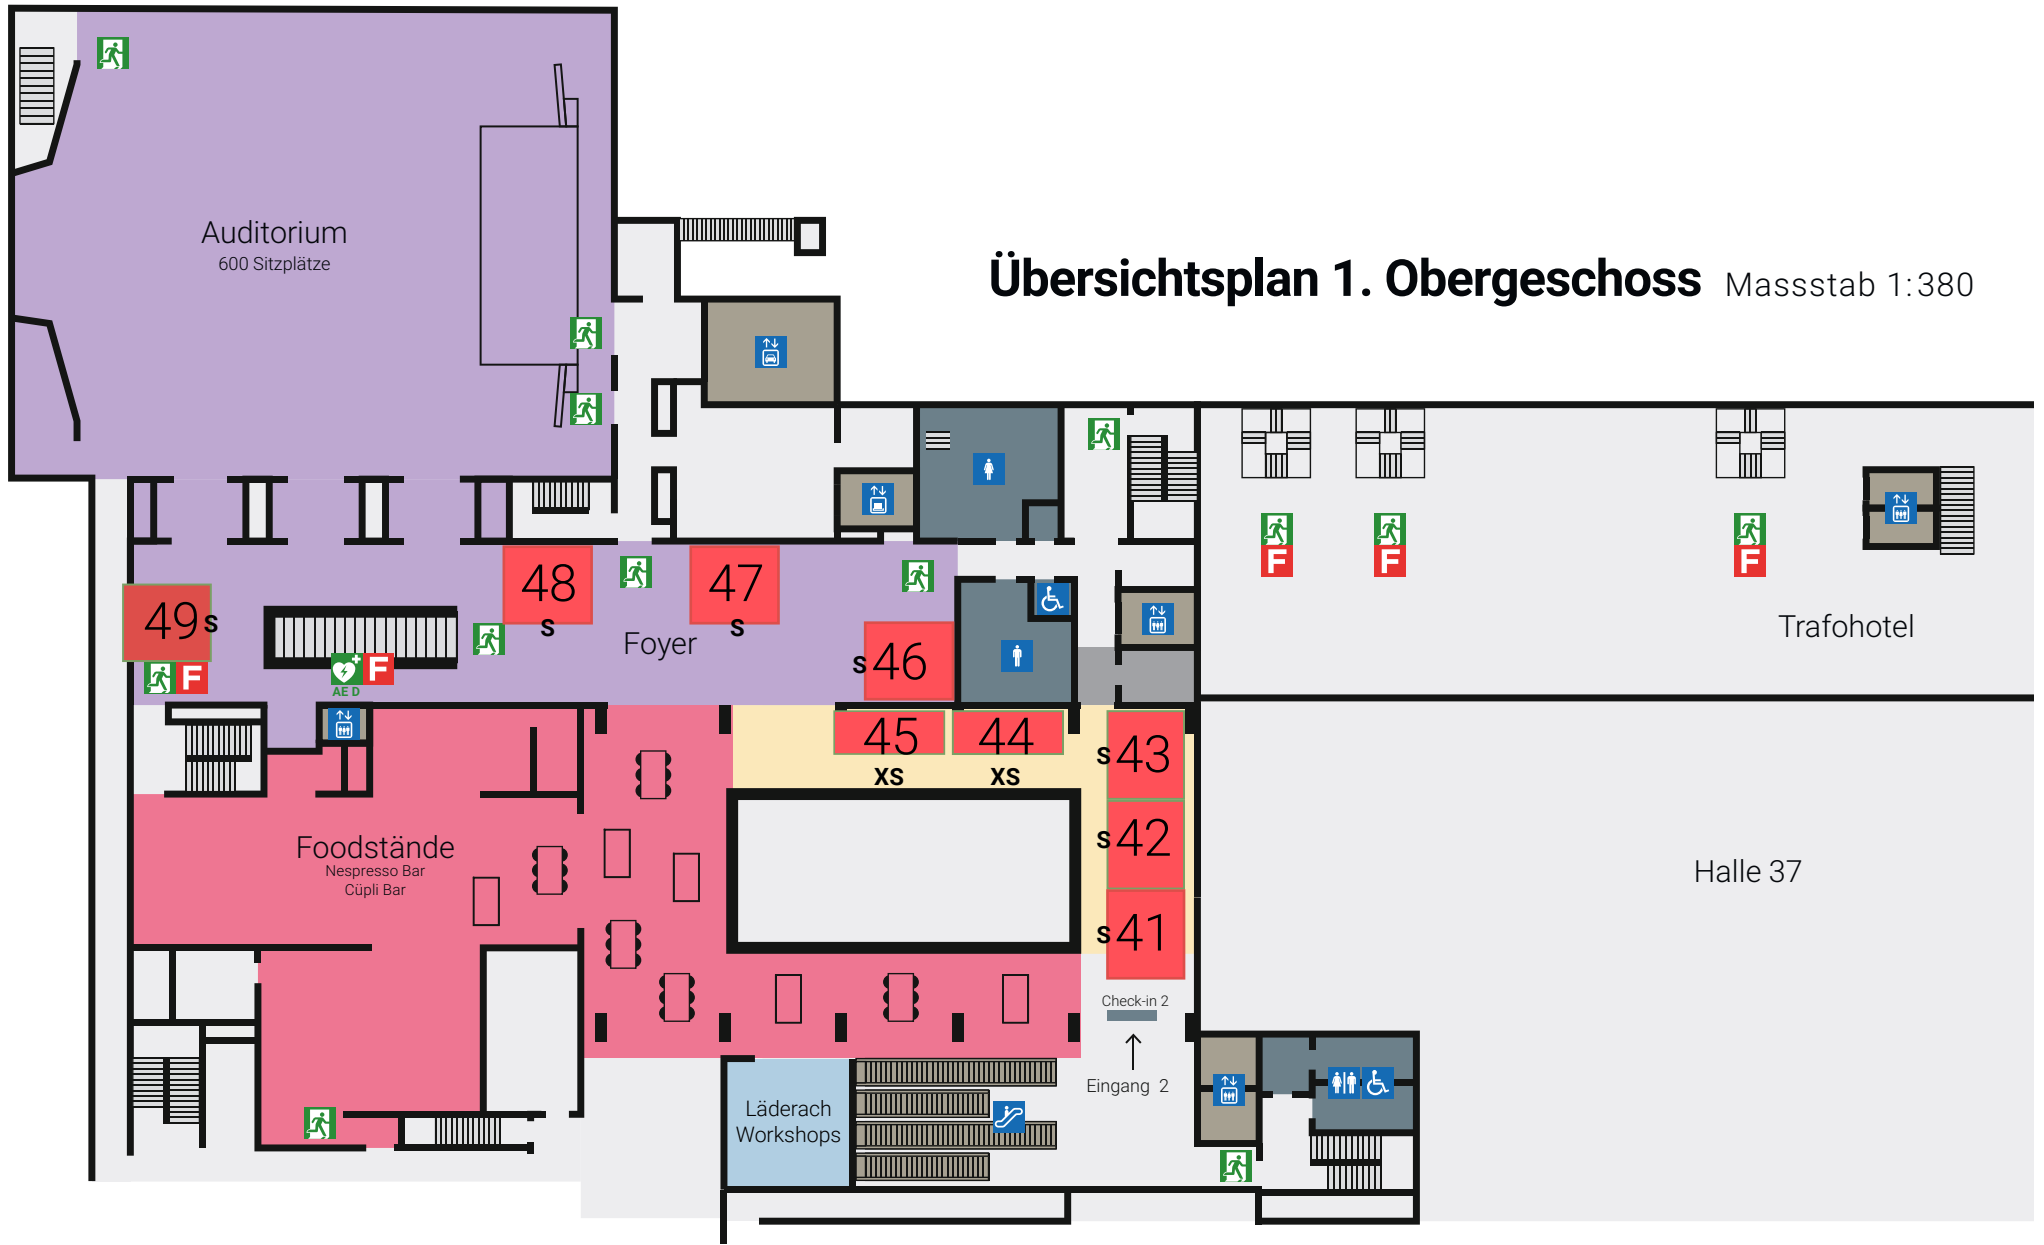

Übersichtsplan Erdgeschoss Massstab 1:460

■ noch verfügbar
 ■ bereits vergeben

■ noch verfügbar
 ■ bereits vergeben

- 1 Biella Schweiz AG
- 2 Lyreco Nespresso Business Solutions
- 3 Schweizerische Bundesbahnen SBB
- 4 Stadt Baden / Hotel du Parc / Grand Casino Baden AG / Villa Boveri
- 5 Bern Welcome / Zentrum Paul Klee / Kursaal Bern
- 6 Zürich Tourismus / THE SAME Krimi-Events / Eventerlebnis
- 7 Fleurop-Interflora (Schweiz) AG
- 8 Zoo Zürich / Tabevents
- 9 Läderach (Schweiz) AG
- 10 Pilatus-Bahnen AG
- 11 Engelberg-Titlis Tourismus / Titlis Bergbahnen, Hotels & Gastronomie
- 12 Trafo Baden Betriebs AG
- 13 Hotel Astoria / KKL Luzern / Hotel Schweizerhof Luzern
- 14 St. Gallen-Bodensee Tourismus / Thurgau Tourismus / Hotel Säntispark
- 15 Hotel Connection / Preferred Hotels & Resorts
- 16 Hallenstadion
- 17 Permamed AG
- 18 D4 Business Village Luzern / Art Deco Hotel Montana / Verkehrshaus der Schweiz
- 19 Executive Driver Solution
- 20 Schloss Hünigen
- 21 hotelbooker.ch GmbH / Hotel Sempachersee / Radisson Blu St. Gallen / See & Park Hotel Feldbach
- 22 Seedamm Plaza
- 23 DA Community Kaufmännischer Verband Schweiz
- 24 Hach AG
- 25 FLYERALARM
- 26 Mangosteen Catering
- 27 EUROBUS AG / CabriO Stanserhorn
- 28 Mattli Antoniusshaus Seminar- und Bildungszentrum
- 29 FIFA Museum AG
- 30 Swiss Hospitality Collection
- 31 Gottlieber Spezialitäten AG
- 32 Gottlieber Spezialitäten AG
- 33 Casinotheater Winterthur
- 34 Schweizerhof Hotel & Spa Bern / Bürgenstock Hotels & Resorts / Royal Savoy Hotel & Spa Lausanne
- 35 Fribourg Meeting
- 36 Lausanne Capitale Olympique / Sandoz Fondation Hotels /
- 37 Das Olympische Museum / Hotel by Fassbind Lausanne & Zürich / AccorHotels Switzerland / Manz Privacy Hotels Switzerland
- 38 Secret Dinner
- 39 FC Basel 1893
- 40 RecruitingHUB / AirPlus International / Viselio / TravelerBuddy / Crate / MeetingBooster / zeugnis.ch / Bontique / Doodle
- 41 Luzern Convention Bureau / Schifffahrtsgesellschaft des Vierwaldstättersees
- 42 Jucker Farm
- 43 AMERON Hotels Schweiz
- 44 cadolino®
- 45 PanoramaKnife
- 46 Rent a Lounge
- 47 Solothurn Tourismus
- 48 AIR FRANCE-KLM
- 49 Eventagentur aufgetischt